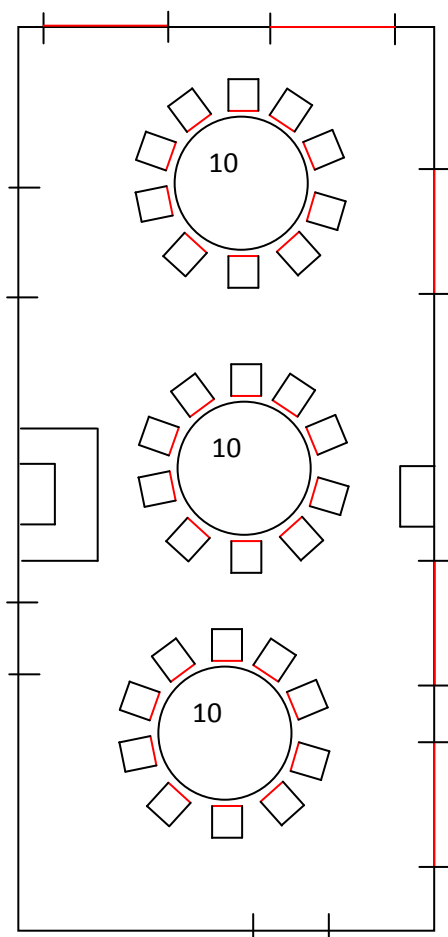

## Prónay Szalon

(61 nm: 10,7 m \* 5,8 m)

Körasztalos berendezés: 50 fő

Körasztalos berendezés főasztallal: 42 fő

## Werbóczy terem

(68 nm, 12,3 m \*5,5 m)

Körasztalos berendezés: 30 fő

Körasztalos berendezés főasztallal: 36 fő

Táblaasztalos berendezés: 50 fő

## A Nagykastély összenyitható termei

**Férfi Szalon** (27 nm, 4,7 m \* 5,8 m), **Prónay Szalon** (62 nm, 10,7 m \* 5,8 m), **Női Szalon** (27 nm, 4,7 m \* 5,8 m), **Werbőczy terem** (68 nm, 5,5 m \* 12,3 m)

Körasztalos berendezés: 100-106 fő

Körasztalos berendezés táncteremmel: 82 fő (70 fő + gyerekek, esküvői rendezvényre ajánlott)