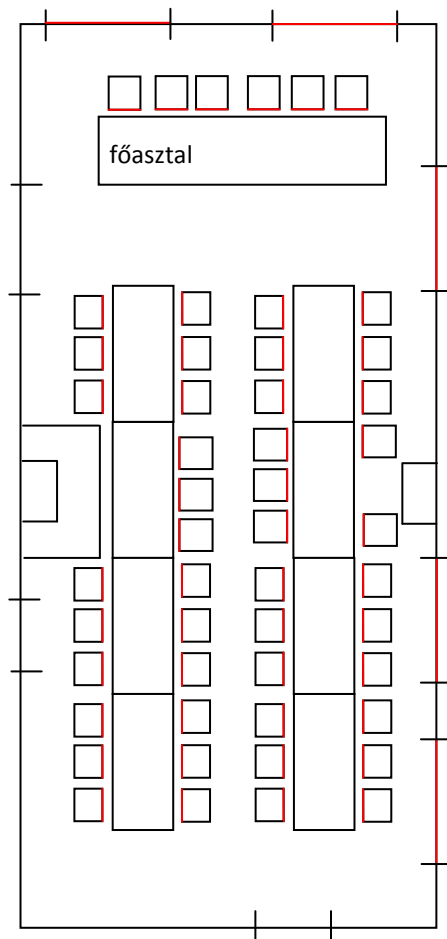

## Prónay Szalon

(61 nm: 10,7 m \* 5,8 m)

Körasztalos berendezés: 50 fő

Körasztalos berendezés főasztallal: 42 fő

## Werbóczy terem

(68 nm, 12,3 m \*5,5 m)

Körasztalos berendezés: 30 fő

Körasztalos berendezés főasztallal: 36 fő

Táblaasztalos berendezés: 50 fő

## A Nagykastély összenyitható termei

**Férfi Szalon** (27 nm, 4,7 m \* 5,8 m), **Prónay Szalon** (62 nm, 10,7 m \* 5,8 m), **Női Szalon** (27 nm, 4,7 m \* 5,8 m), **Werbőczy terem** (68 nm, 5,5 m \* 12,3 m)

Körasztalos berendezés: 100-106 fő

Körasztalos berendezés táncteremmel: 82 fő (70 fő + gyerekek, esküvői rendezvényre ajánlott)