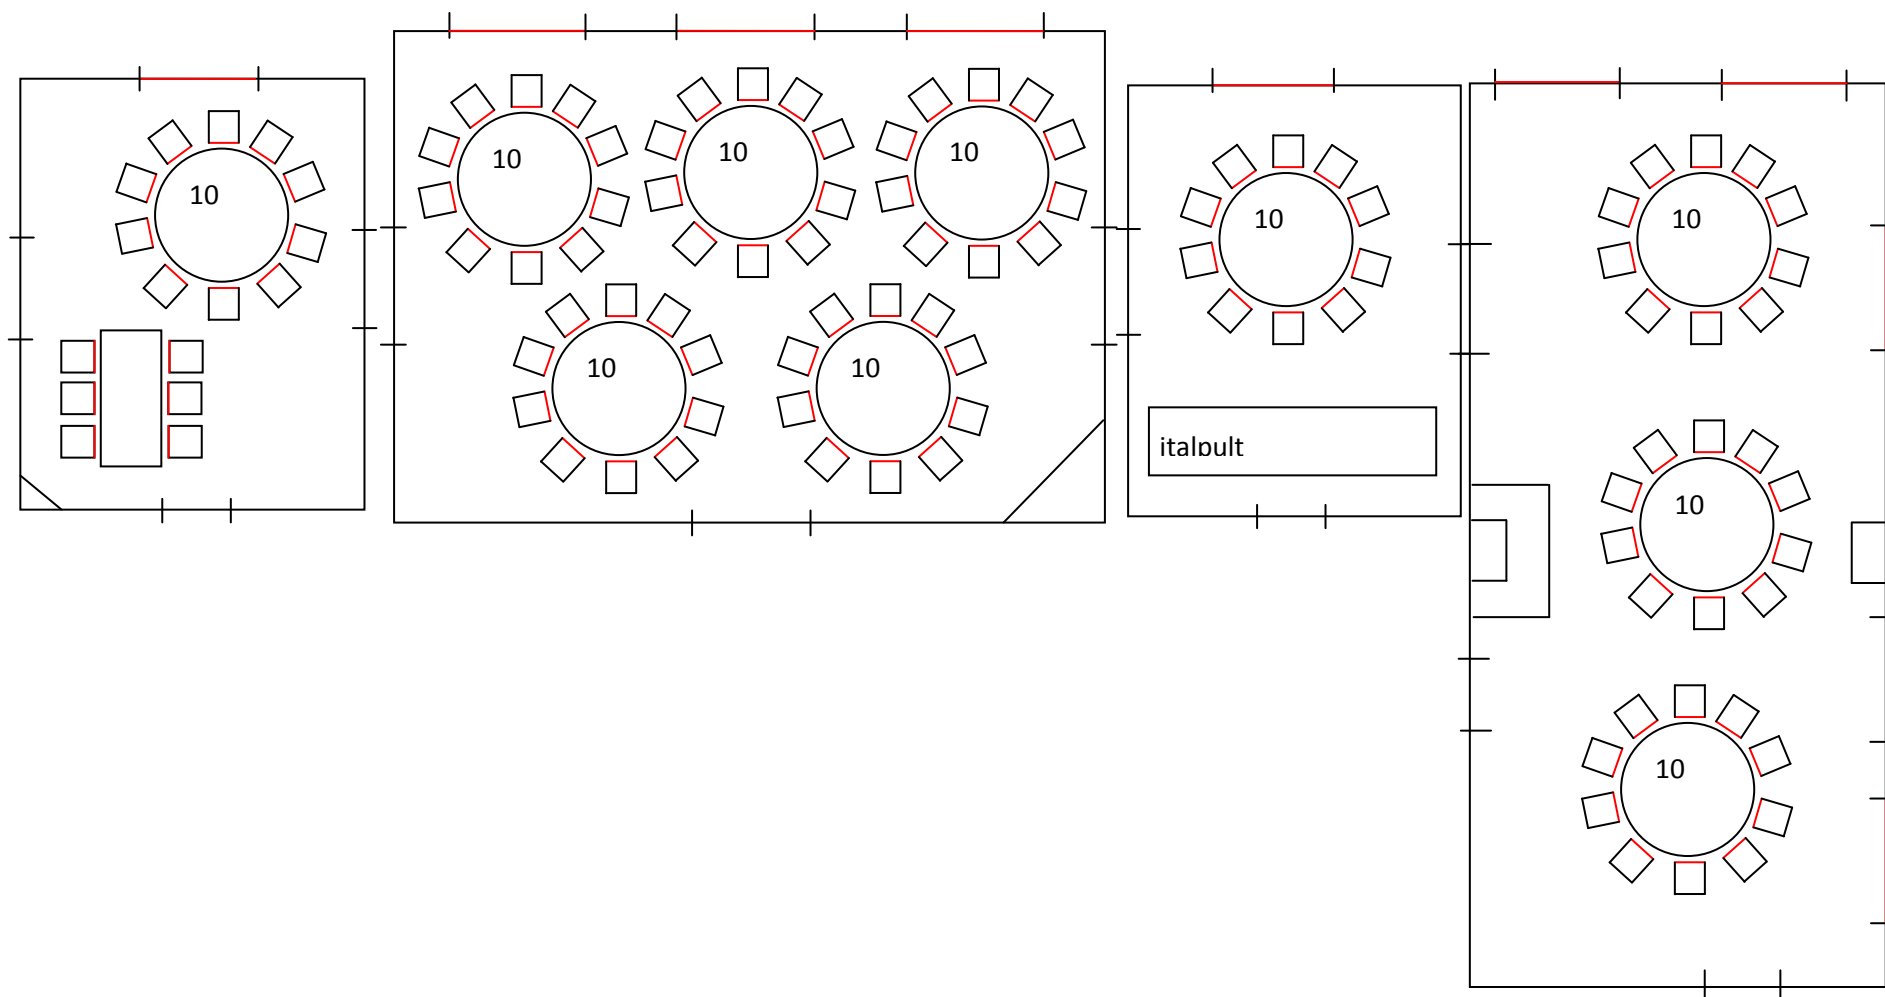

## Prónay Szalon

(61 nm: 10,7 m \* 5,8 m)

Körasztalos berendezés: 50 fő

Körasztalos berendezés főasztallal: 42 fő

## Werbóczy terem

(68 nm, 12,3 m \*5,5 m)

Körasztalos berendezés: 30 fő

Körasztalos berendezés főasztallal: 36 fő

Táblaasztalos berendezés: 50 fő

## A Nagykastély összenyitható termei

**Férfi Szalon** (27 nm, 4,7 m \* 5,8 m), **Prónay Szalon** (62 nm, 10,7 m \* 5,8 m), **Női Szalon** (27 nm, 4,7 m \* 5,8 m), **Werbőczy terem** (68 nm, 5,5 m \* 12,3 m)

Körasztalos berendezés: 100-106 fő

Körasztalos berendezés táncteremmel: 82 fő (70 fő + gyerekek, esküvői rendezvényre ajánlott)