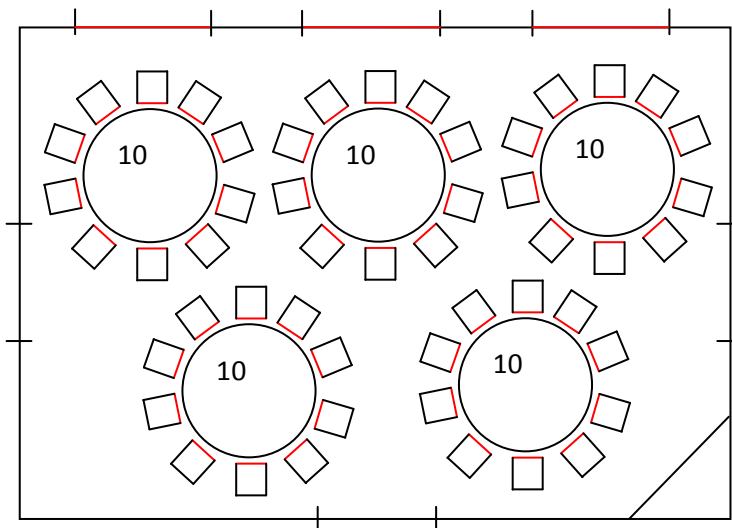

## Prónay Szalon

(61 nm: 10,7 m \* 5,8 m)

Körasztalos berendezés: 50 fő

Körasztalos berendezés főasztallal: 42 fő

## Werbóczy terem

(68 nm, 12,3 m \*5,5 m)

Körasztalos berendezés: 30 fő

Körasztalos berendezés főasztallal: 36 fő

Táblaasztalos berendezés: 50 fő

## A Nagykastély összenyitható termei

**Férfi Szalon** (27 nm, 4,7 m \* 5,8 m), **Prónay Szalon** (62 nm, 10,7 m \* 5,8 m), **Női Szalon** (27 nm, 4,7 m \* 5,8 m), **Werbőczy terem** (68 nm, 5,5 m \* 12,3 m)

Körasztalos berendezés: 100-106 fő

Körasztalos berendezés táncteremmel: 82 fő (70 fő + gyerekek, esküvői rendezvényre ajánlott)