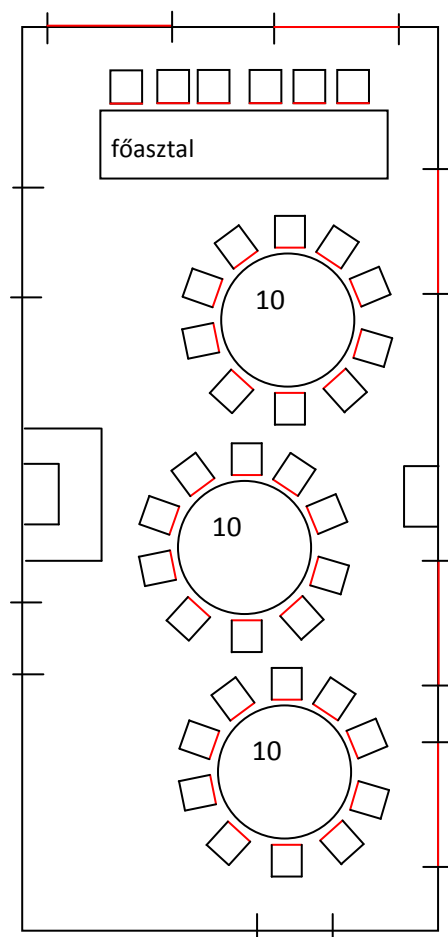

## Prónay Szalon

(61 nm: 10,7 m \* 5,8 m)

Körasztalos berendezés: 50 fő

Körasztalos berendezés főasztallal: 42 fő

## Werbóczy terem

(68 nm, 12,3 m \*5,5 m)

Körasztalos berendezés: 30 fő

Körasztalos berendezés főasztallal: 36 fő

Táblaasztalos berendezés: 50 fő

## A Nagykastély összenyitható termei

**Férfi Szalon** (27 nm, 4,7 m \* 5,8 m), **Prónay Szalon** (62 nm, 10,7 m \* 5,8 m), **Női Szalon** (27 nm, 4,7 m \* 5,8 m), **Werbőczy terem** (68 nm, 5,5 m \* 12,3 m)

Körasztalos berendezés: 100-106 fő

Körasztalos berendezés táncteremmel: 82 fő (70 fő + gyerekek, esküvői rendezvényre ajánlott)