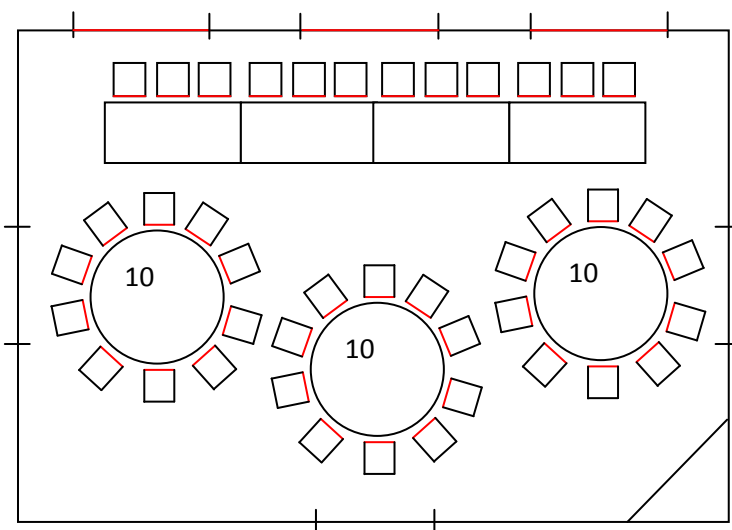

## Prónay Szalon

(61 nm: 10,7 m \* 5,8 m)

Körasztalos berendezés: 50 fő

Körasztalos berendezés főasztallal: 42 fő

## Werbóczy terem

(68 nm, 12,3 m \*5,5 m)

Körasztalos berendezés: 30 fő

Körasztalos berendezés főasztallal: 36 fő

Táblaasztalos berendezés: 50 fő

## A Nagykastély összenyitható termei

**Férfi Szalon** (27 nm, 4,7 m \* 5,8 m), **Prónay Szalon** (62 nm, 10,7 m \* 5,8 m), **Női Szalon** (27 nm, 4,7 m \* 5,8 m), **Werbőczy terem** (68 nm, 5,5 m \* 12,3 m)

Körasztalos berendezés: 100-106 fő

Körasztalos berendezés táncteremmel: 82 fő (70 fő + gyerekek, esküvői rendezvényre ajánlott)