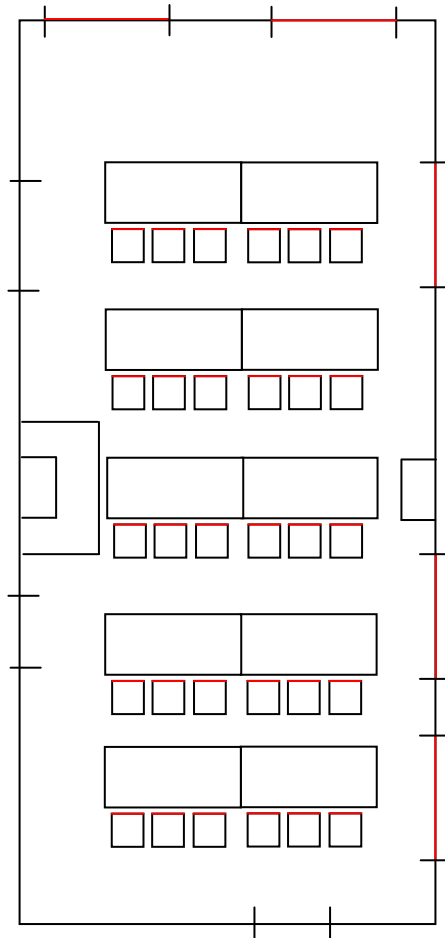

# Prónay Szalon

(61 nm: 10,7 m \* 5,8 m)

U alakú berendezés: 24 fő

U alakú berendezés: 24 fő

Széksoros berendezés: 82 fő

Iskolapados berendezés: 36 fő

## Werbóczy terem

(68 nm, 12,3 m \*5,5 m)

U alakos berendezés: 36 fő

Iskolapados berendezés: 30 fő

Széksoros berendezés: 90 fő

## Összenyitható rendezvénytermek a Nagykastélyban

(184 nm)

A Nagykastély összenyitható termei lehetővé teszik 100 főnél nagyobb fogadás megtartását.