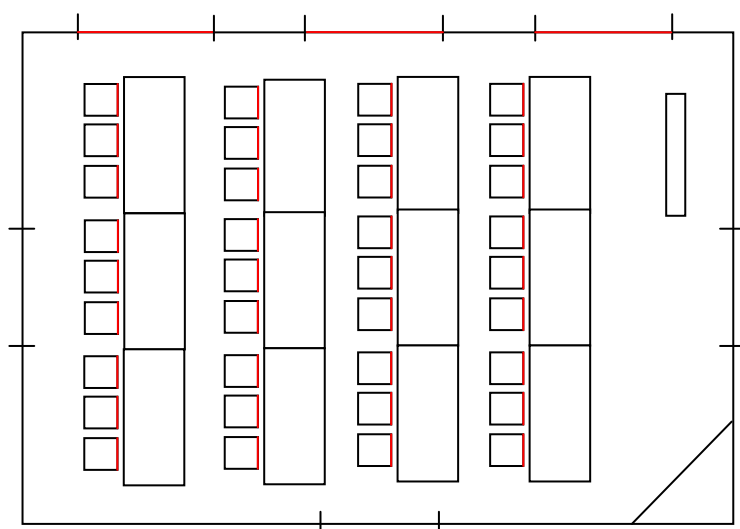

# Prónay Szalon

(61 nm: 10,7 m \* 5,8 m)

U alakú berendezés: 24 fő

U alakú berendezés: 24 fő

Széksoros berendezés: 82 fő

Iskolapados berendezés: 36 fő

## Werbóczy terem

(68 nm, 12,3 m \*5,5 m)

U alakos berendezés: 36 fő

Iskolapados berendezés: 30 fő

Széksoros berendezés: 90 fő

## Összenyitható rendezvénytermek a Nagykastélyban

(184 nm)

A Nagykastély összenyitható termei lehetővé teszik 100 főnél nagyobb fogadás megtartását.