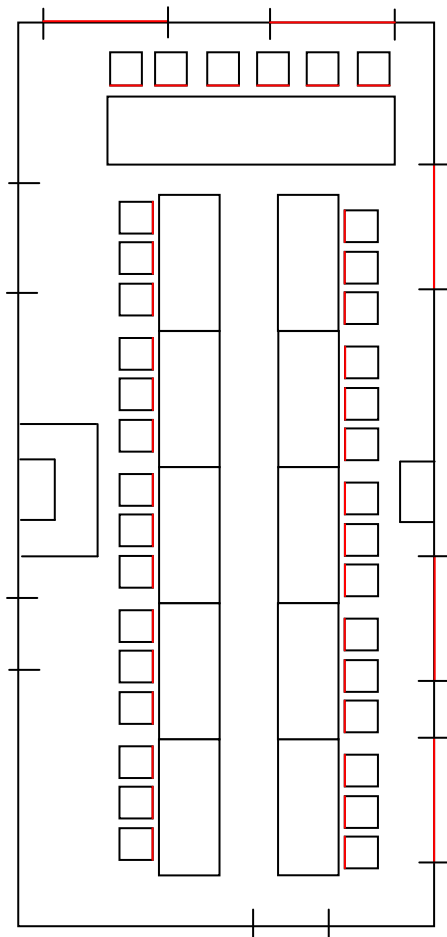

# Prónay Szalon

(61 nm: 10,7 m \* 5,8 m)

U alakú berendezés: 24 fő

U alakú berendezés: 24 fő

Széksoros berendezés: 82 fő

Iskolapados berendezés: 36 fő

## Werbóczy terem

(68 nm, 12,3 m \*5,5 m)

U alakos berendezés: 36 fő

Iskolapados berendezés: 30 fő

Széksoros berendezés: 90 fő

## Összenyitható rendezvénytermek a Nagykastélyban

(184 nm)

A Nagykastély összenyitható termei lehetővé teszik 100 főnél nagyobb fogadás megtartását.