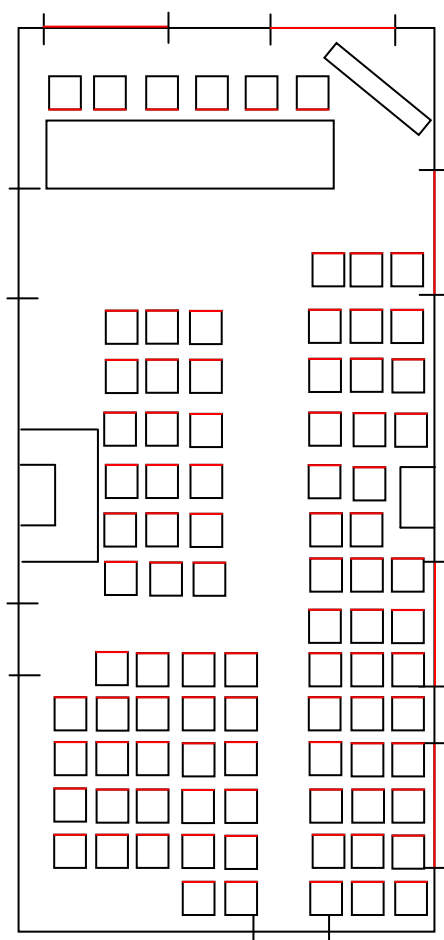

# Prónay Szalon

(61 nm: 10,7 m \* 5,8 m)

U alakú berendezés: 24 fő

U alakú berendezés: 24 fő

Széksoros berendezés: 82 fő

Iskolapados berendezés: 36 fő

## Werbóczy terem

(68 nm, 12,3 m \*5,5 m)

U alakos berendezés: 36 fő

Iskolapados berendezés: 30 fő

Széksoros berendezés: 90 fő

## Összenyitható rendezvénytermek a Nagykastélyban

(184 nm)

A Nagykastély összenyitható termei lehetővé teszik 100 főnél nagyobb fogadás megtartását.