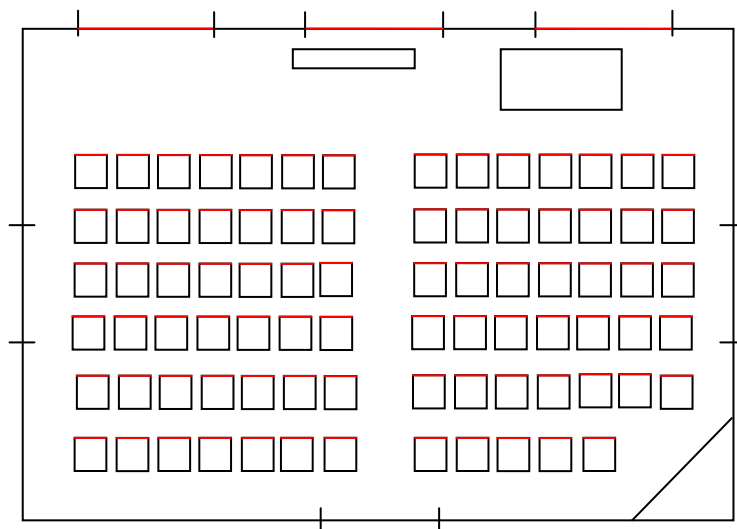

# Prónay Szalon

(61 nm: 10,7 m \* 5,8 m)

U alakú berendezés: 24 fő

U alakú berendezés: 24 fő

Széksoros berendezés: 82 fő

Iskolapados berendezés: 36 fő

## Werbóczy terem

(68 nm, 12,3 m \*5,5 m)

U alakos berendezés: 36 fő

Iskolapados berendezés: 30 fő

Széksoros berendezés: 90 fő

## Összenyitható rendezvénytermek a Nagykastélyban

(184 nm)

A Nagykastély összenyitható termei lehetővé teszik 100 főnél nagyobb fogadás megtartását.