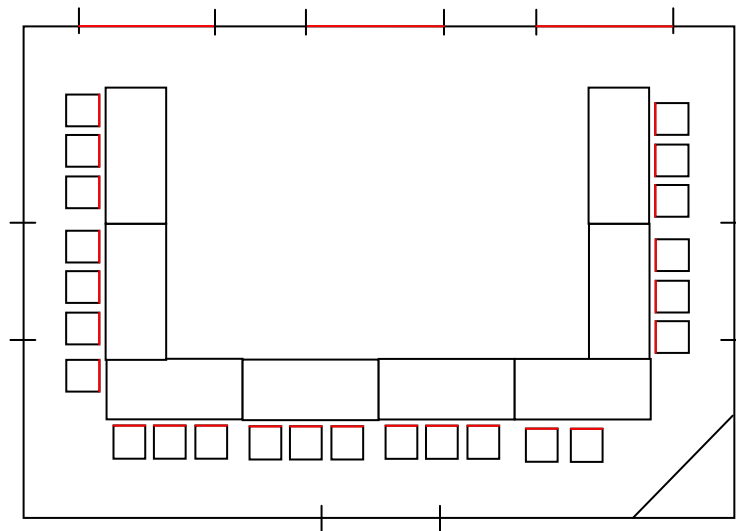

# Prónay Szalon

(61 nm: 10,7 m \* 5,8 m)

U alakú berendezés: 24 fő

U alakú berendezés: 24 fő

Széksoros berendezés: 82 fő

Iskolapados berendezés: 36 fő

## Werbóczy terem

(68 nm, 12,3 m \*5,5 m)

U alakos berendezés: 36 fő

Iskolapados berendezés: 30 fő

Széksoros berendezés: 90 fő

## Összenyitható rendezvénytermek a Nagykastélyban

(184 nm)

A Nagykastély összenyitható termei lehetővé teszik 100 főnél nagyobb fogadás megtartását.