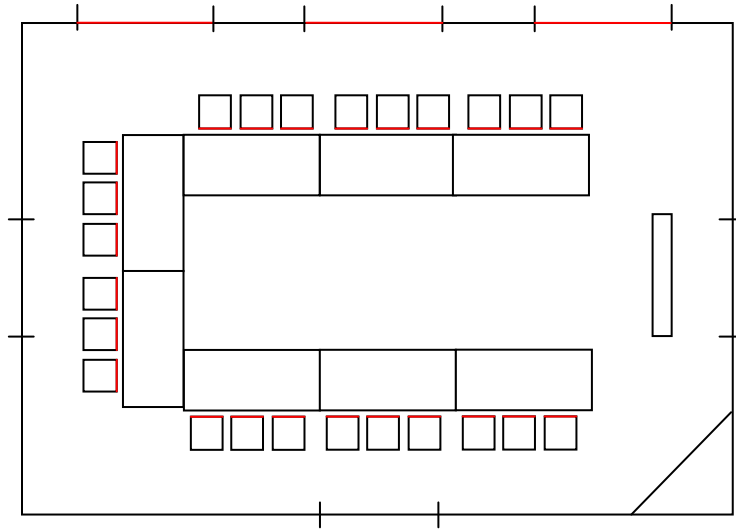

# Prónay Szalon

(61 nm: 10,7 m \* 5,8 m)

U alakú berendezés: 24 fő

U alakú berendezés: 24 fő

Széksoros berendezés: 82 fő

Iskolapados berendezés: 36 fő

## Werbóczy terem

(68 nm, 12,3 m \*5,5 m)

U alakos berendezés: 36 fő

Iskolapados berendezés: 30 fő

Széksoros berendezés: 90 fő

## Összenyitható rendezvénytermek a Nagykastélyban

(184 nm)

A Nagykastély összenyitható termei lehetővé teszik 100 főnél nagyobb fogadás megtartását.