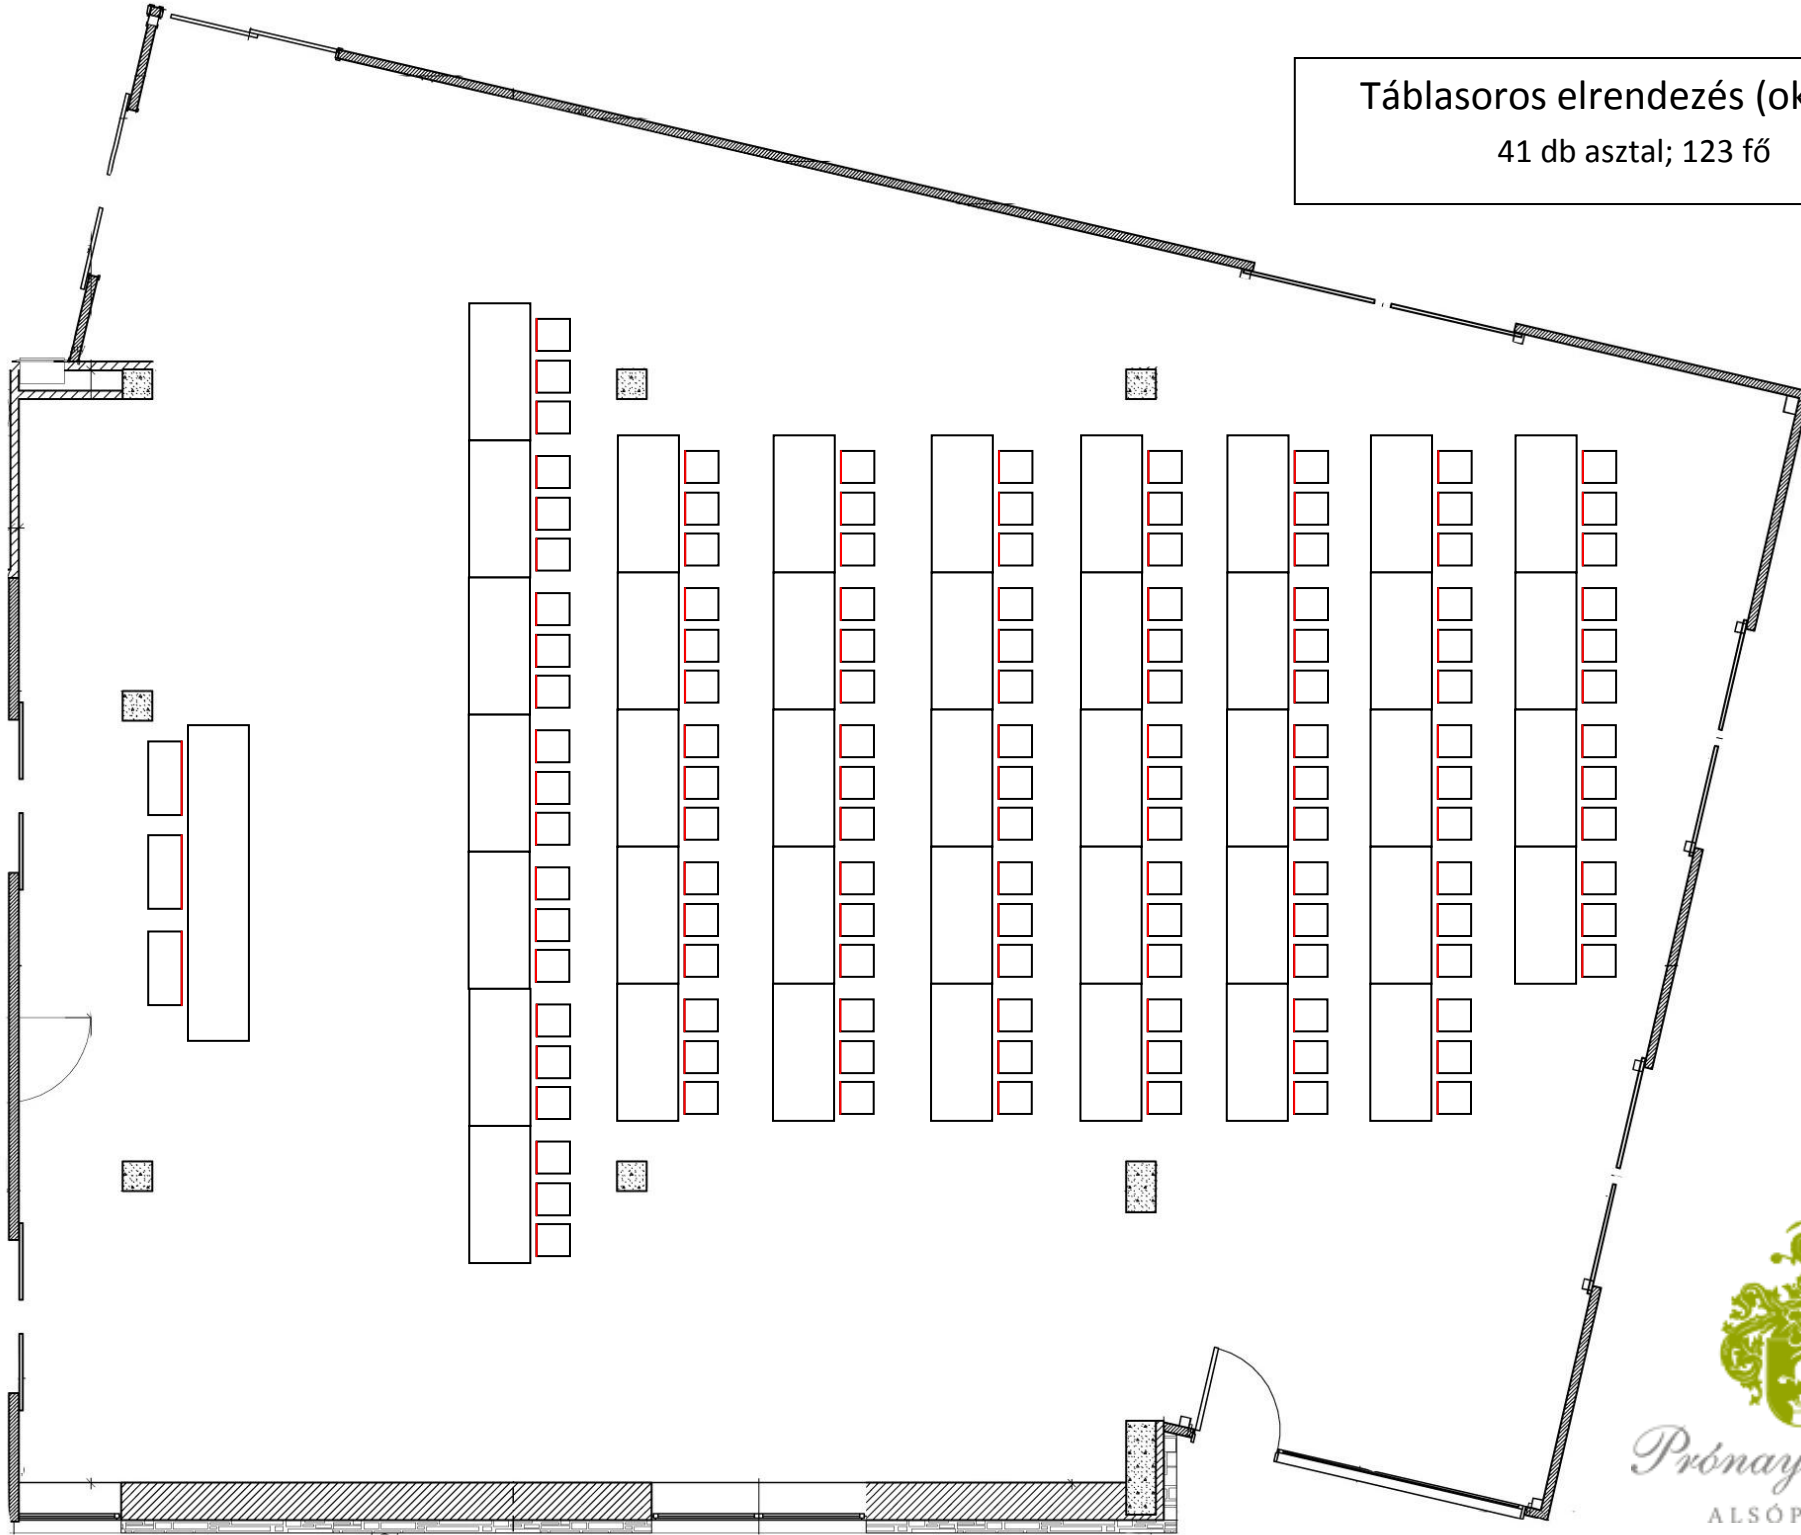

Körasztalos elrendezés
15 db 10 fős asztal; 150 fő

Színpad/
Tánctér

Catering

Prónay-kastély
ALSÓPETÉNY

Táblasoros elrendezés (oktatás)

41 db asztal; 123 fő

Prónay-kastély
ALSÓPETÉNY

Széksoros elrendezés (előadás)

240 fő

Prónay-kastély
ALSÓPETÉNY

U – alakú elrendezés

45 fő

Prónay-kastély
ALSÓPETÉNY