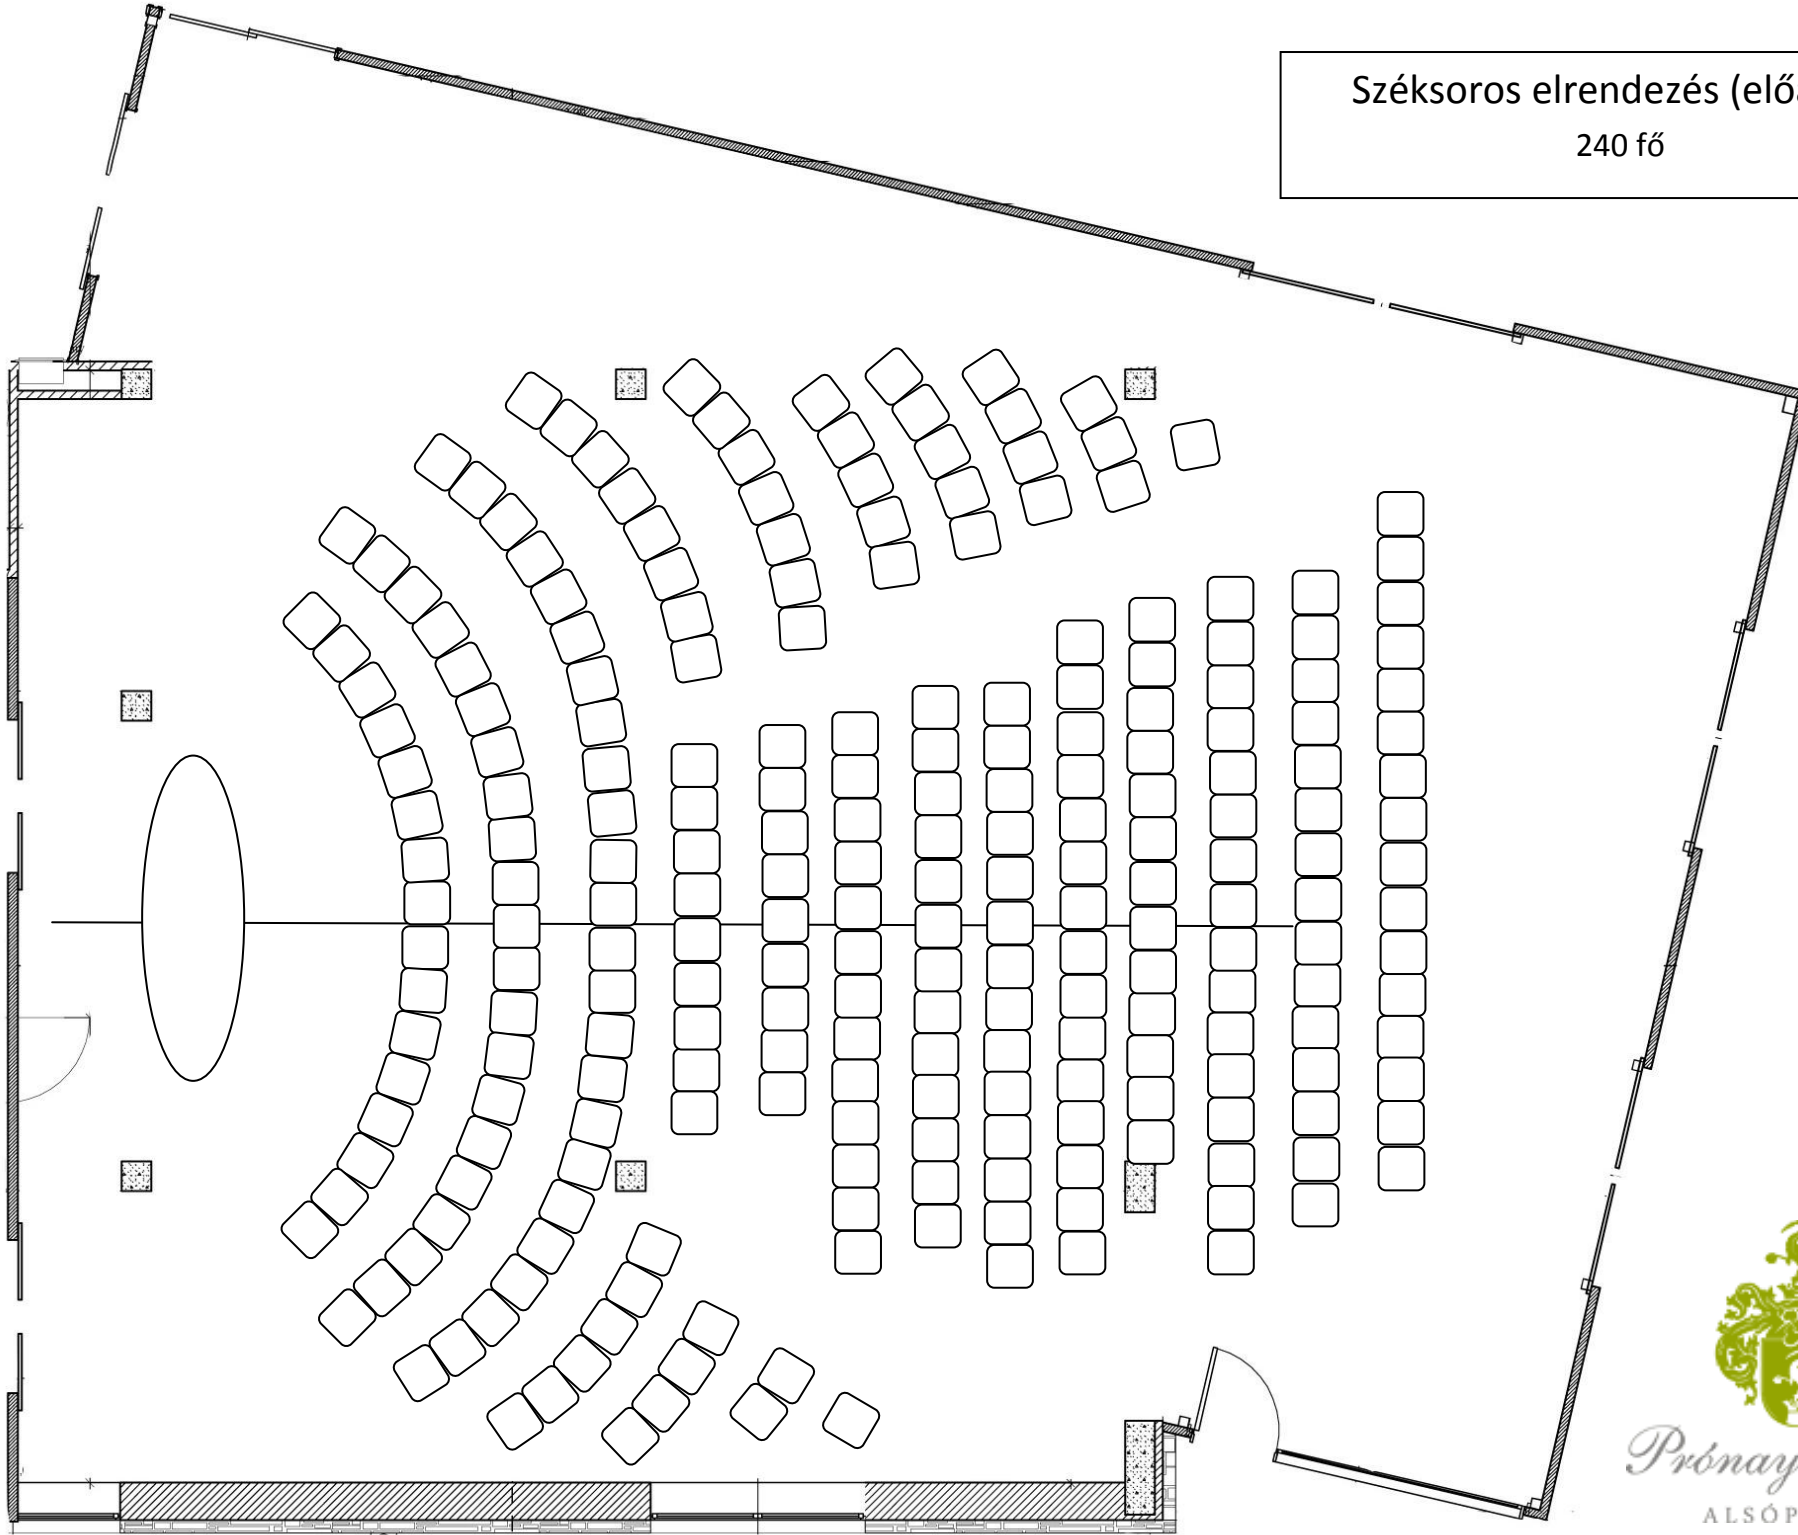

Körasztalos elrendezés
15 db 10 fős asztal; 150 fő

Színpad/
Tánctér

Catering

Prónay-kastély
ALSÓPETÉNY

Táblasoros elrendezés (oktatás)

41 db asztal; 123 fő

Prónay-kastély
ALSÓPETÉNY

Széksoros elrendezés (előadás)

240 fő

Prónay-kastély
ALSÓPETÉNY

U – alakú elrendezés

45 fő

Prónay-kastély
ALSÓPETÉNY