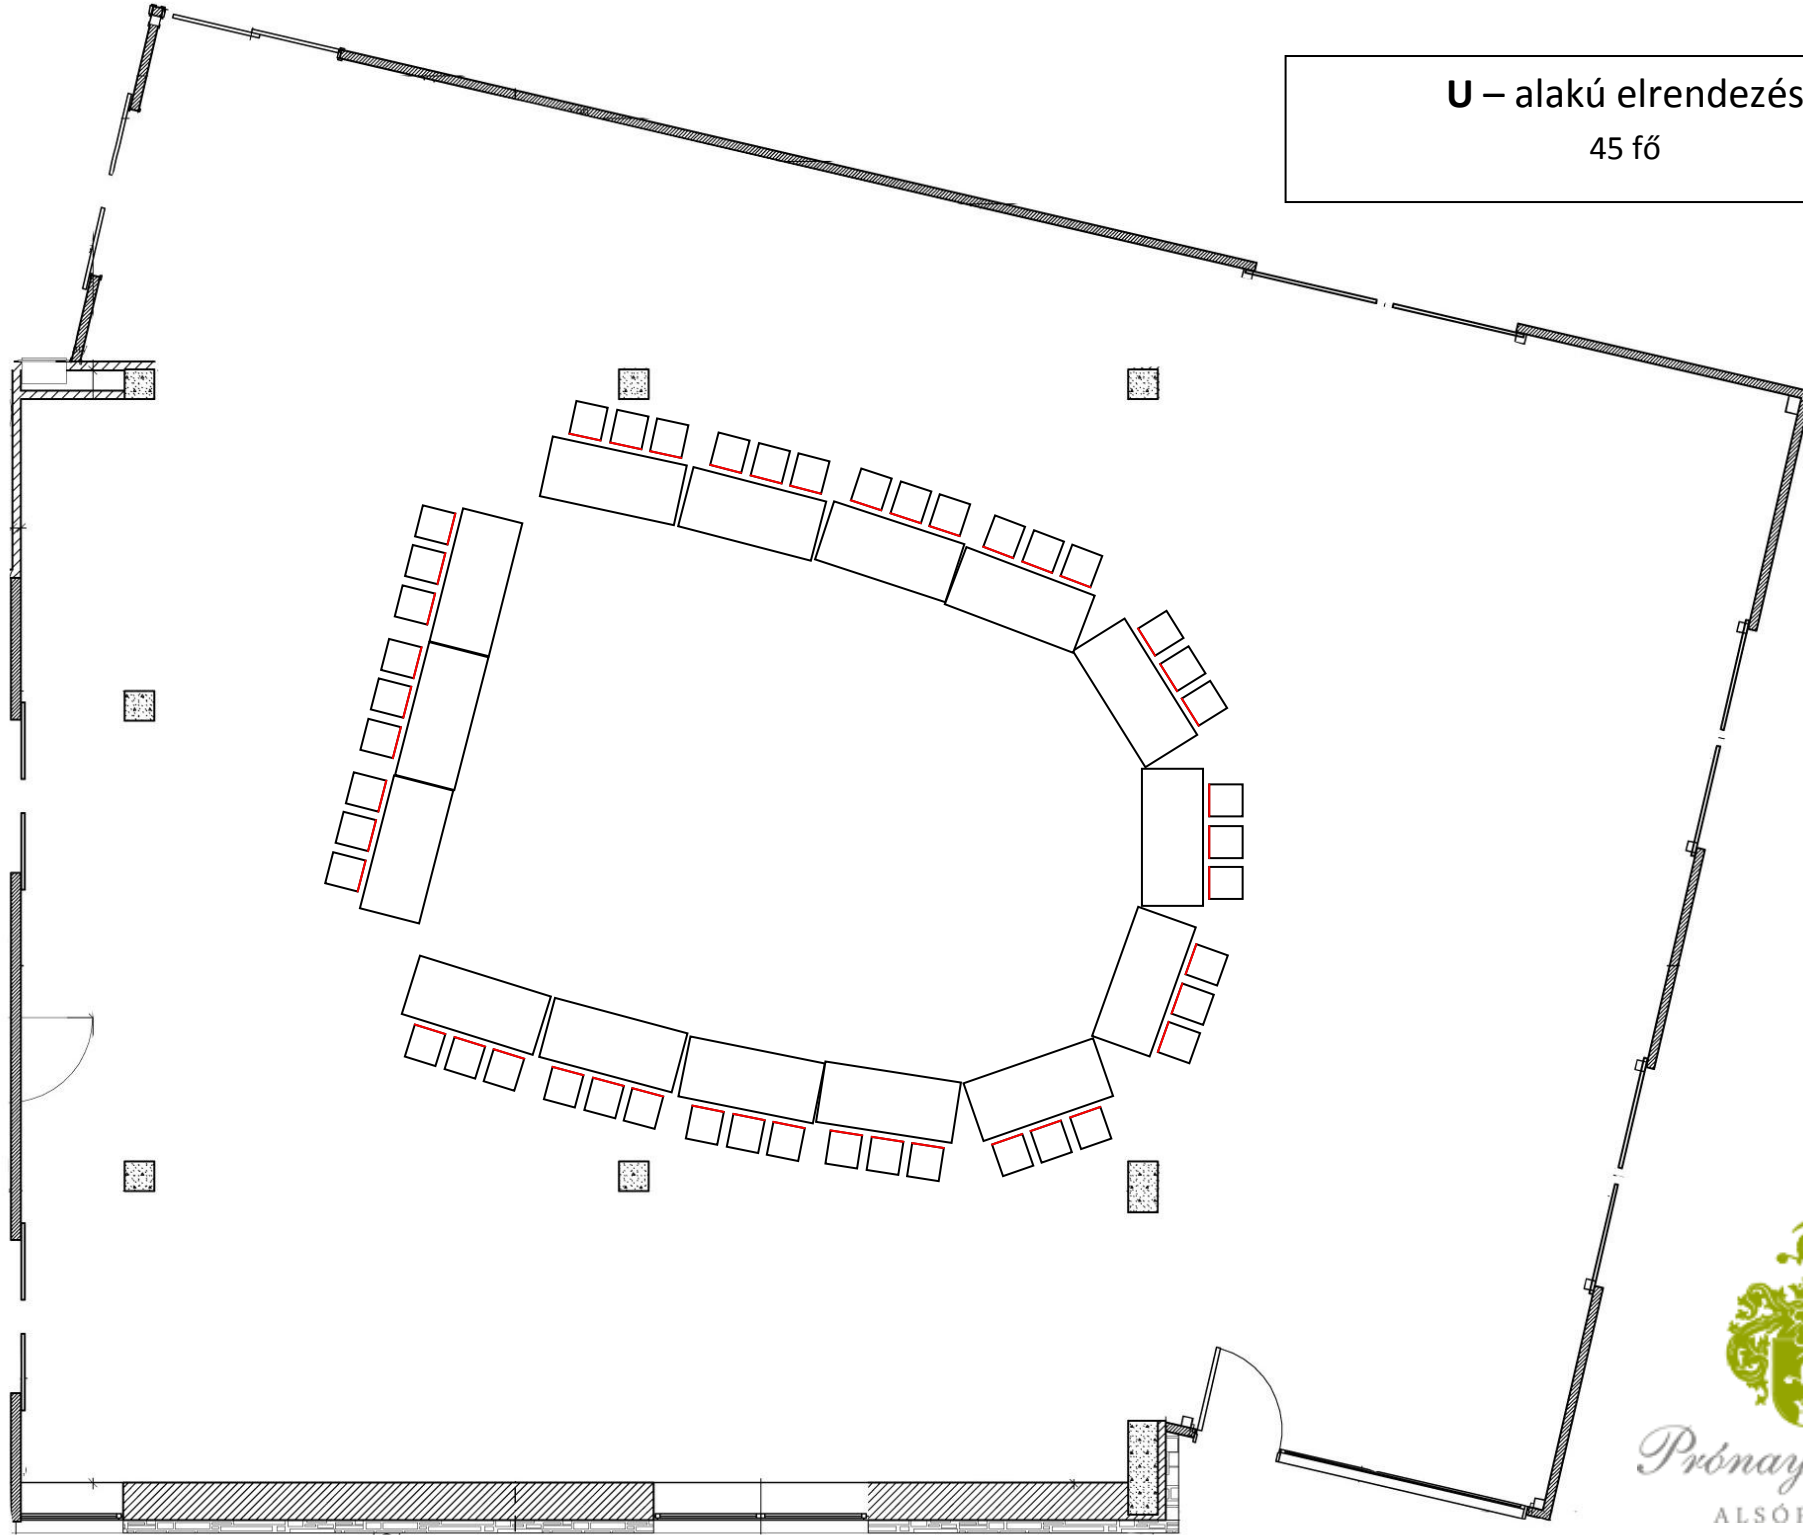

Körasztalos elrendezés
15 db 10 fős asztal; 150 fő

Színpad/
Tánctér

Catering

Prónay-kastély
ALSÓPETÉNY

Táblasoros elrendezés (oktatás)

41 db asztal; 123 fő

Prónay-kastély
ALSÓPETÉNY

Széksoros elrendezés (előadás)

240 fő

Prónay-kastély
ALSÓPETÉNY

U – alakú elrendezés

45 fő

Prónay-kastély
ALSÓPETÉNY