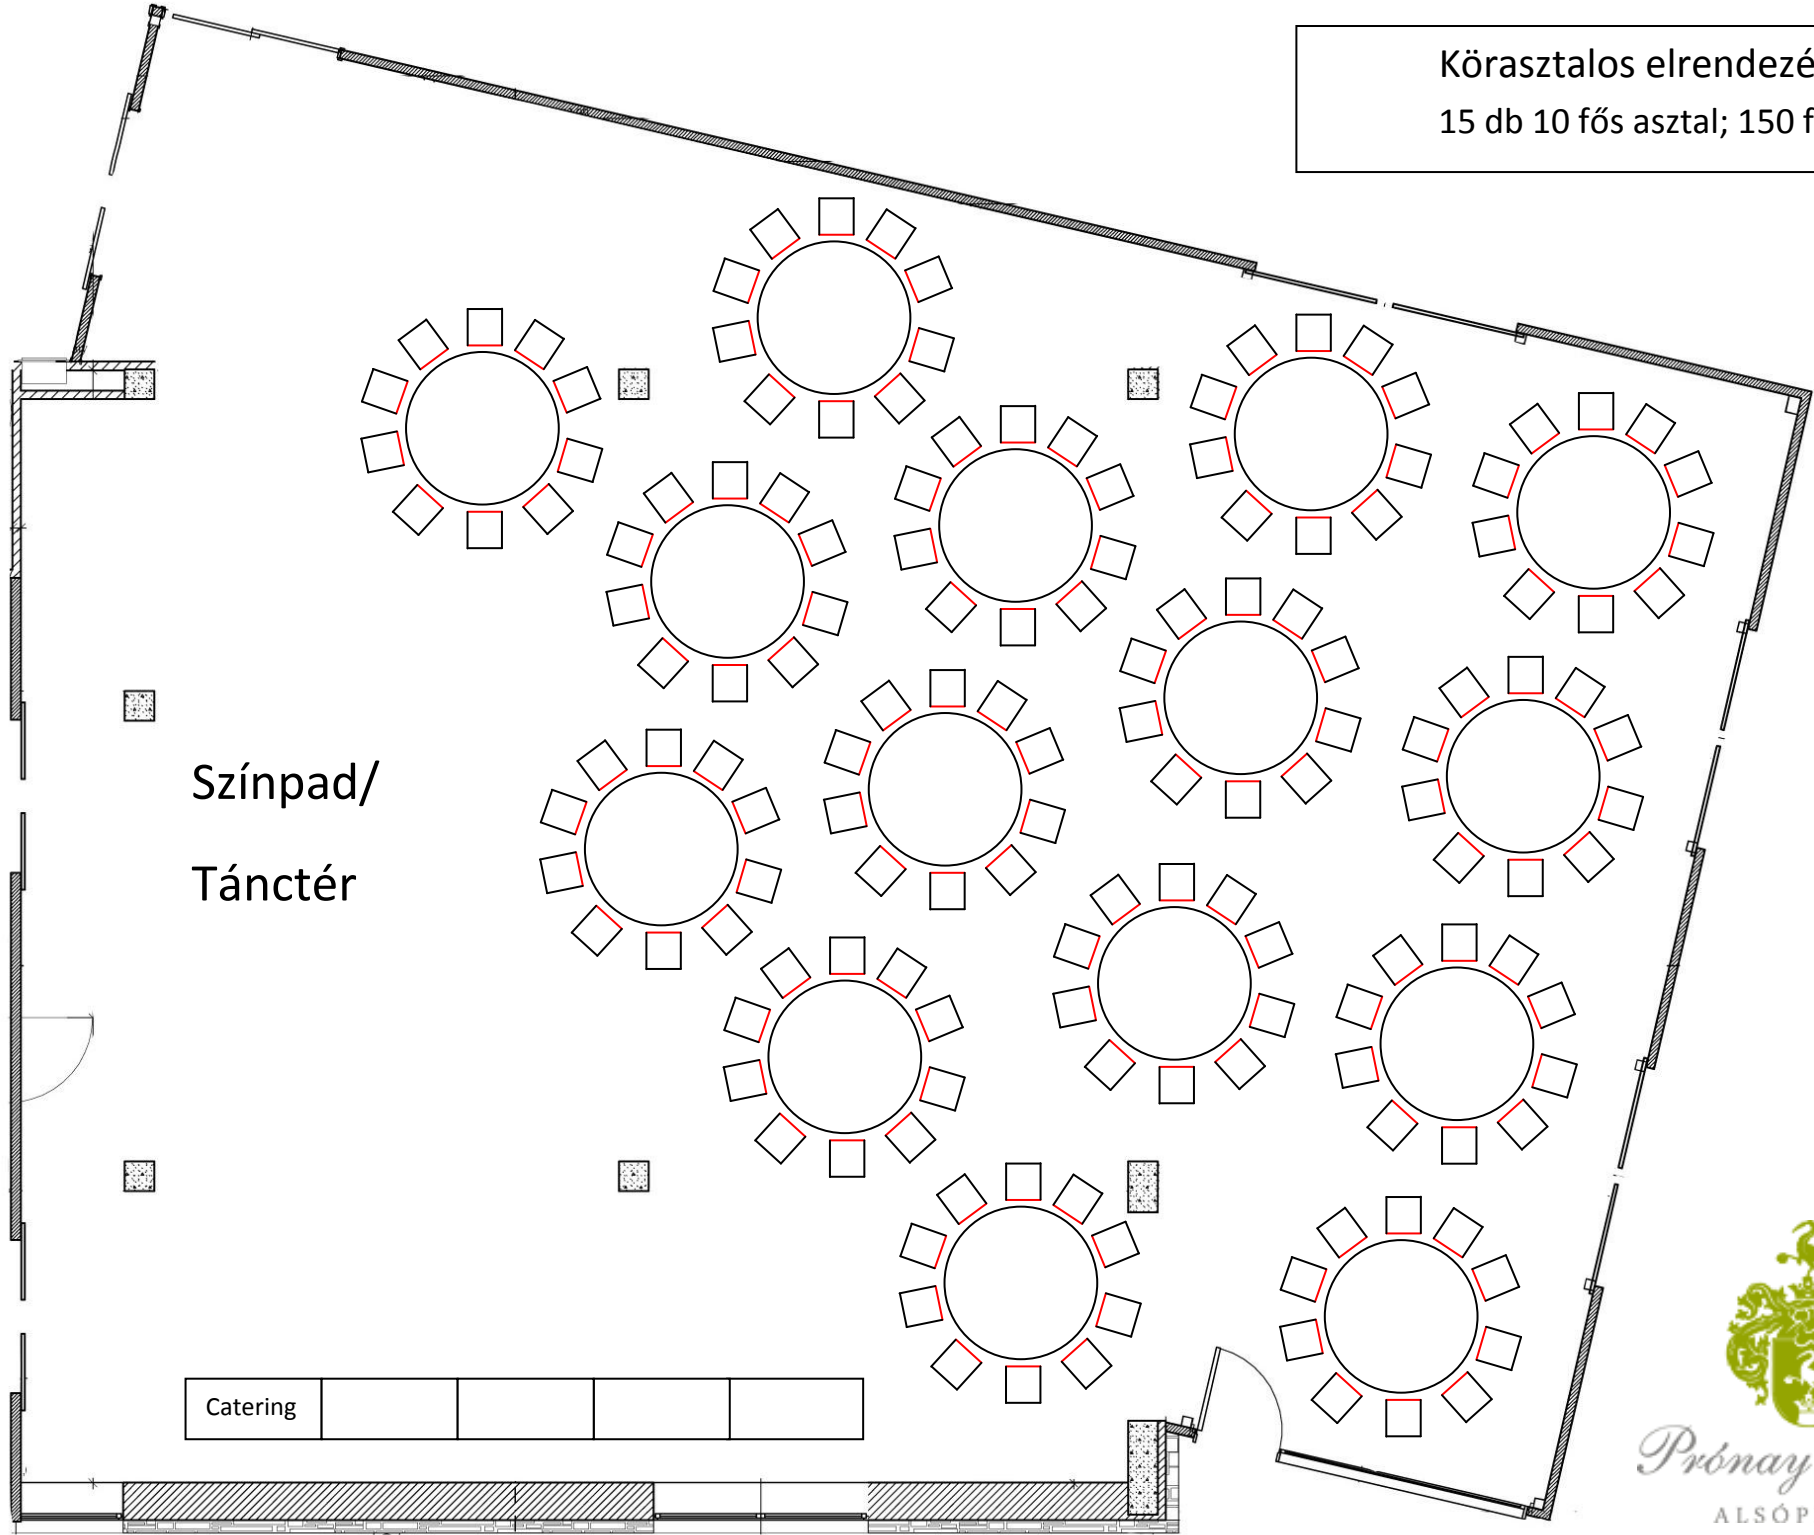

Körasztalos elrendezés
15 db 10 fős asztal; 150 fő

Színpad/
Tánctér

Catering

Prónay-kastély
ALSÓPETÉNY

Táblasoros elrendezés (oktatás)

41 db asztal; 123 fő

Prónay-kastély
ALSÓPETÉNY

Széksoros elrendezés (előadás)

240 fő

Prónay-kastély
ALSÓPETÉNY

U – alakú elrendezés

45 fő

Prónay-kastély
ALSÓPETÉNY